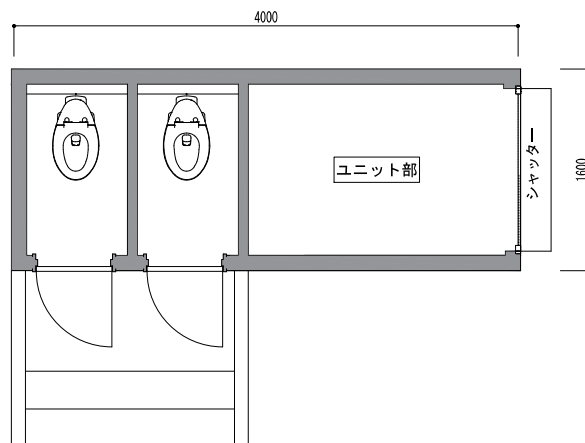

# 循環再利用式エコトイレ「未来くるBOX」

TYPE-A

TYPE-B

TYPE-C

処理能力 : 50回 (最大75回/日)  
寸法 : W1600 L2500 H2300  
便器数 : 大便器 1

処理能力 : 100回 (最大150回/日)  
寸法 : W1600 L4000 H2300  
便器数 : 大便器 2