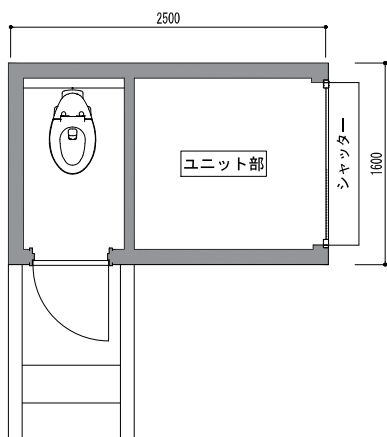

# 循環再利用式エコトイレ「未来くるBOX」

TYPE-A

TYPE-B

TYPE-C

処理能力 : 50回 (最大75回/日)  
寸法 : W1600 L2500 H2300  
便器数 : 大便器 1

処理能力 : 100回 (最大150回/日)  
寸法 : W1600 L4000 H2300  
便器数 : 大便器 2