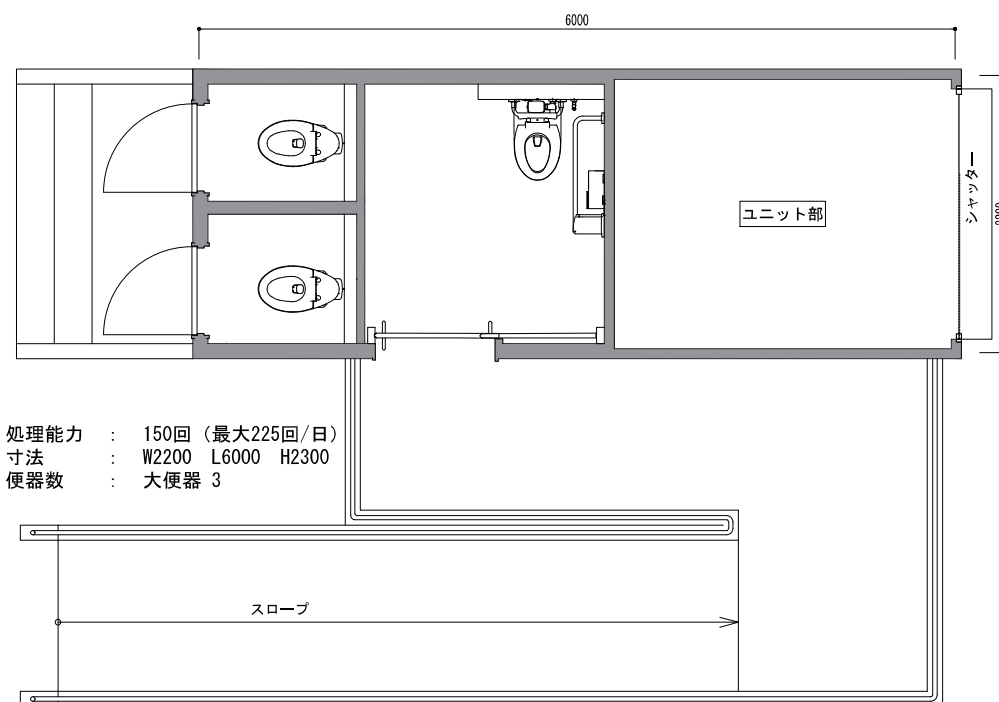

# 循環再利用式エコトイレ「未来くるBOX」

TYPE-A

TYPE-B

TYPE-C

処理能力 : 50回 (最大75回/日)  
寸法 : W1600 L2500 H2300  
便器数 : 大便器 1

処理能力 : 100回 (最大150回/日)  
寸法 : W1600 L4000 H2300  
便器数 : 大便器 2